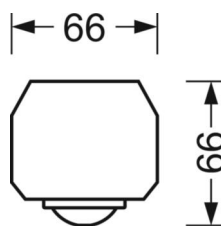

электротехника

Балласт	pro14
---------	-------

Механика

цвет корпуса	белый стандартный для электротехники RAL 9016
размеры (LxWxH/DxH)	765mm x 55mm x 36mm
вес (нетто)	0.9kg
Вид монтажа	сборка трековых систем, световая структура

размеры

L	765 mm	Длина
В	55 mm	Ширина
Н	36 mm	Высота

DEEP-LINK

<https://www.regiolux.de/ru/article/19150700140>

LC SYSTEM

параметры

Regiolux Классификация	netlife pro	
Управляющий сигнал	DALI2 (деталь 303, 304)	
коммуникация	проводное подключение	
Сенсорная техника	PIR - passive infrared	
Монтажная высота (мере/макс)	2m в 5m	
Совместимость системы	центральный контроллер DALI2	
Мощность системы DALI	2mA	
приложение	офис, помещения для переговоров, побочные помещения, коридоры	
Функция	Распознавание движения, коридорная функция, Guided Light, присутствия людей, регулирование в зависимости от дневного света	

Область обнаружения

Монтажная высота	2,5m	5m
Ø макс. посадки[S]	4m	-
Ø макс. радиальный[R]	6m	12m
Ø макс. тангенциальный[T]	10m	20m